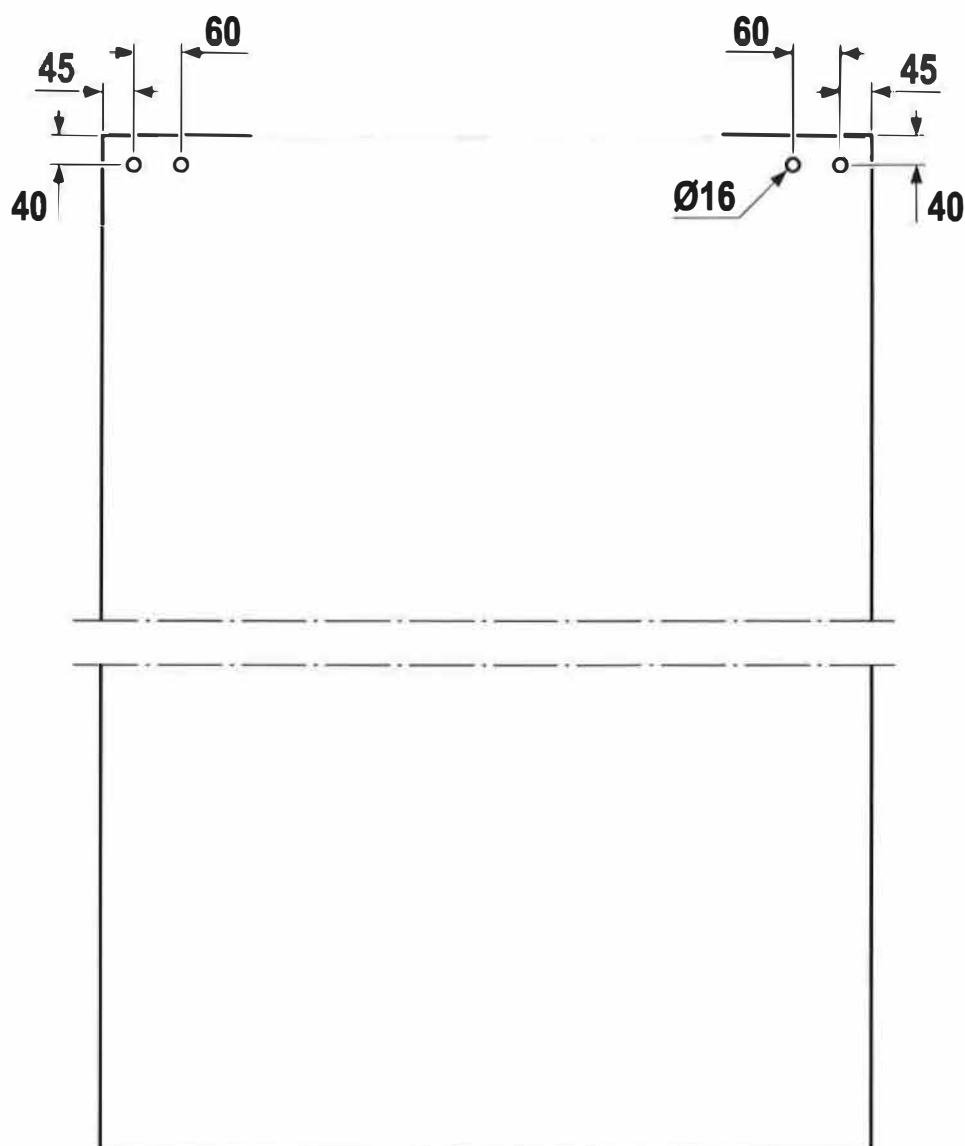

Vrtanie otvorov
Prvé posuvné krídlo
(s madlom)

Vrtanie otvorov
Druhé posuvné krídlo
(s plávajúcim vodítkom)

491.EV180.1410