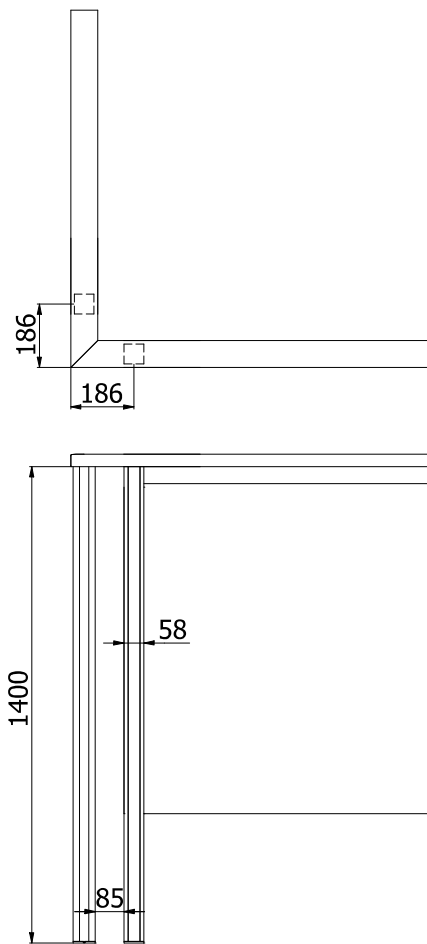

# STĹPIK - BOČNÁ MONTÁŽ - ZHORA OTVORENÝ

---

7

8

9

10

# STĽPIK - BOČNÁ MONTÁŽ - ZHORA S MADLOM

# STĽPIK - BOČNÁ MONTÁŽ - SPOJ MADLA 90°

# STĚPÍK - BOČNÁ MONTÁŽ - SPOJ MADLA 90°