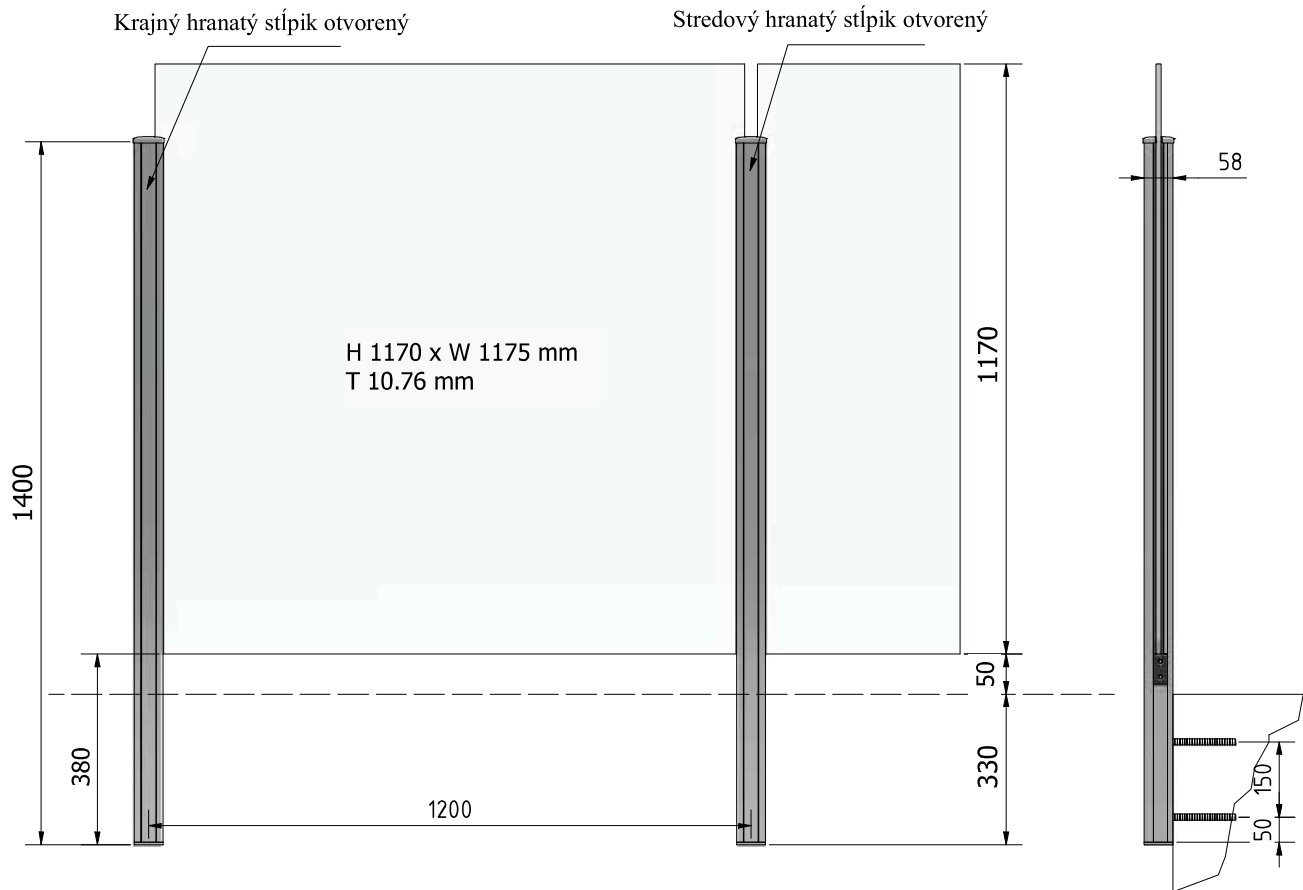

# STĚPIK - BOČNÁ MONTÁŽ - ZHORA UZAVRETÝ

---

7

8

9

10

# STĹPIK - BOČNÁ MONTÁŽ - ZHORA OTVORENÝ

---

7

8

9

10

# STĽPIK - BOČNÁ MONTÁŽ - SPOJ MADLA 90°