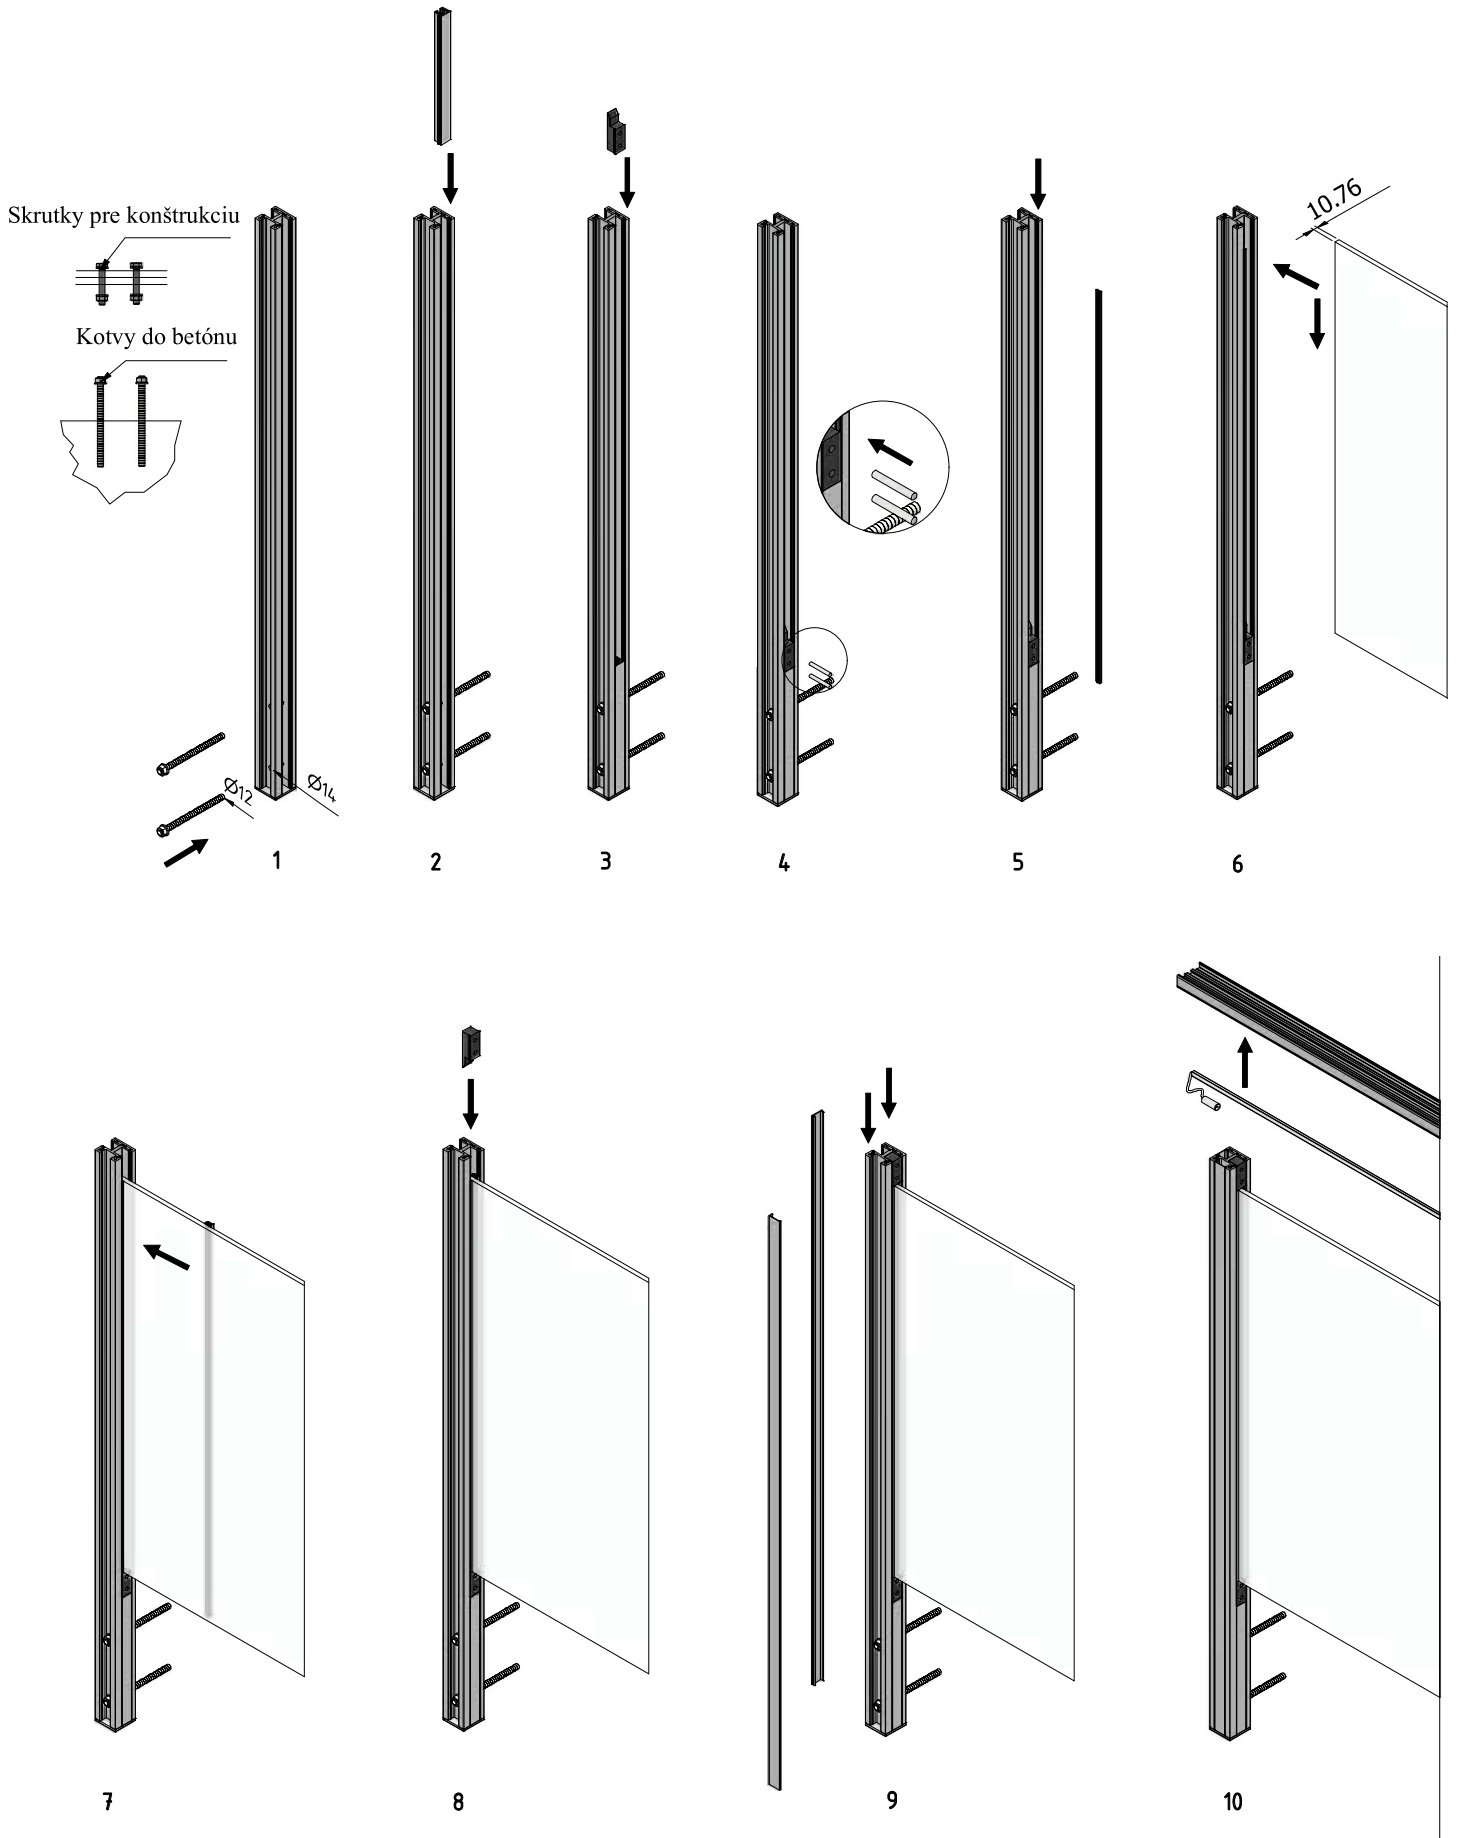

# STĹPIK - BOČNÁ MONTÁŽ - ZHORA OTVORENÝ

---

7

8

9

10

# STĽPIK - BOČNÁ MONTÁŽ - ZHORA S MADLOM