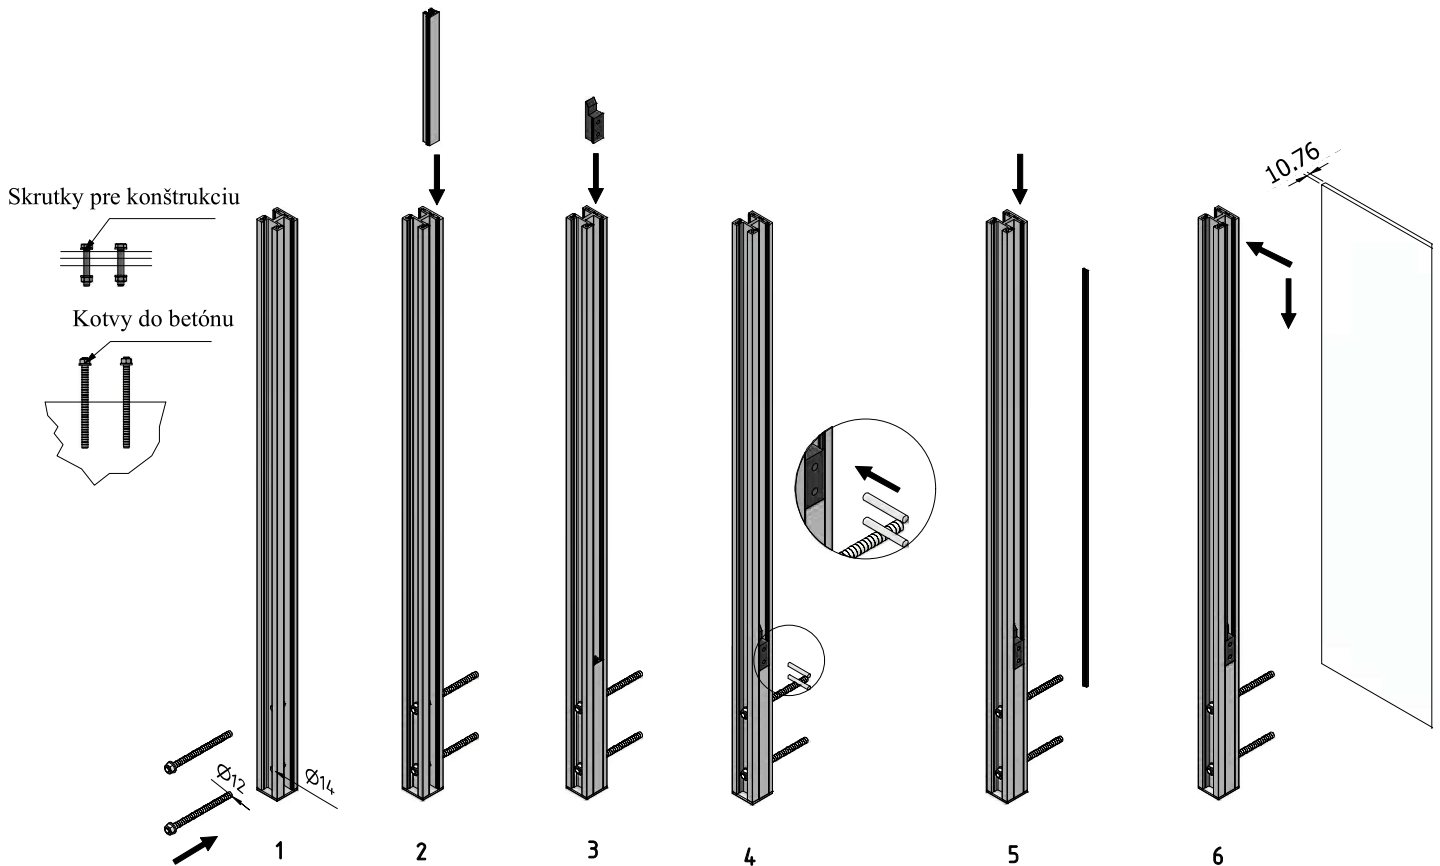

# STĹPIK - BOČNÁ MONTÁŽ - ZHORA UZAVRETÝ

# STĚPIK - BOČNÁ MONTÁŽ - ZHORA UZAVRETÝ

---

7

8

9

10

# STĚPIK - BOČNÁ MONTÁŽ - ZHORA OTVORENÝ

# STĽPIK - BOČNÁ MONTÁŽ - SPOJ MADLA 90°