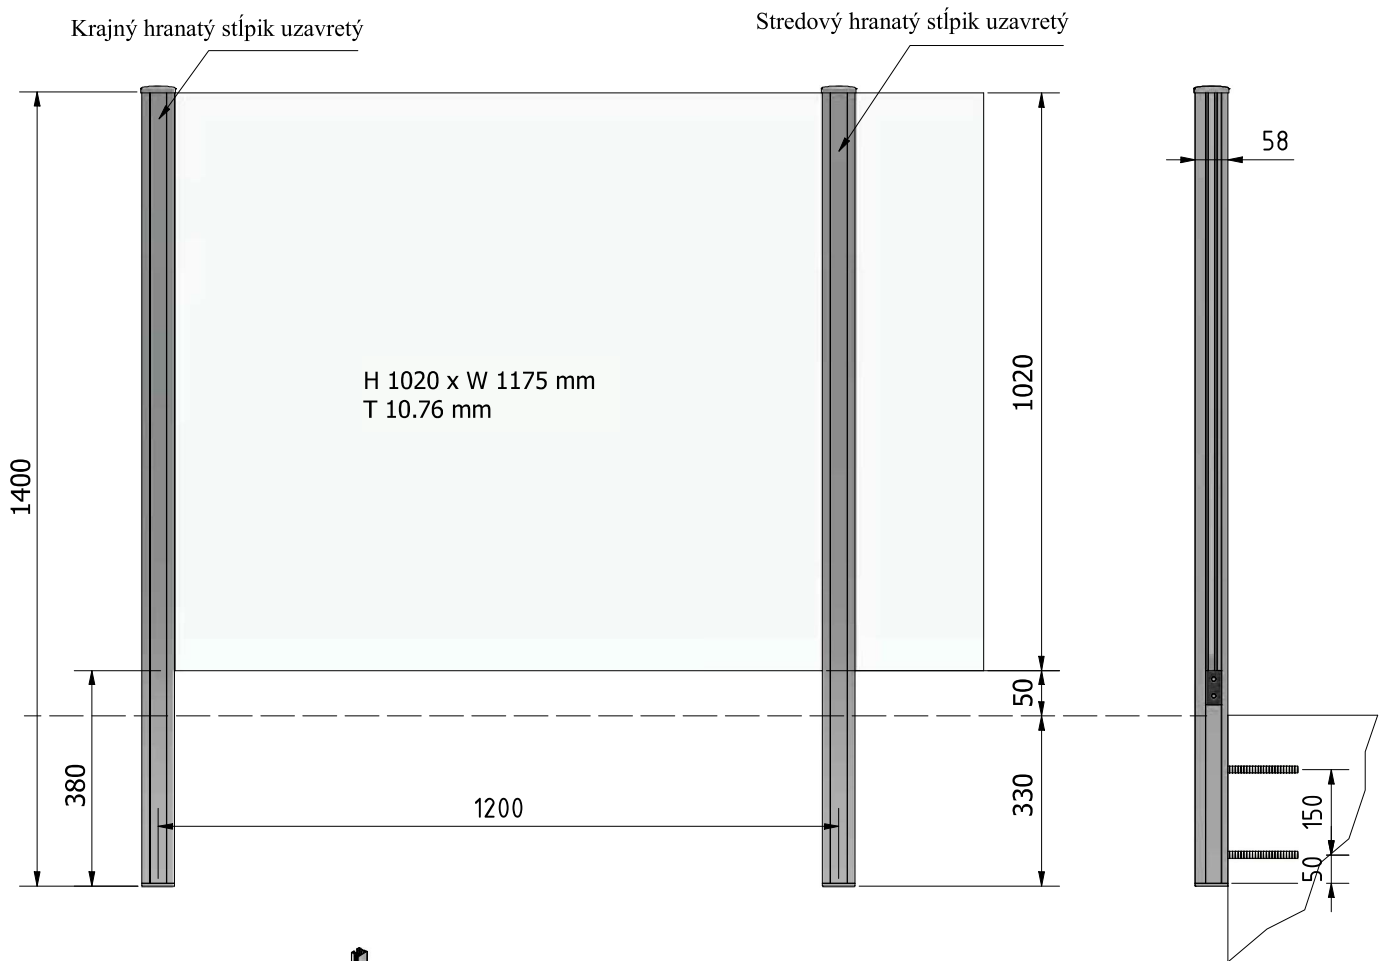

# STĹPIK - BOČNÁ MONTÁŽ - ZHORA UZAVRETÝ

# STĚPIK - BOČNÁ MONTÁŽ - ZHORA UZAVRETÝ

---

7

8

9

10

# STĹPIK - BOČNÁ MONTÁŽ - ZHORA OTVORENÝ

---

7

8

9

10

# STĽPIK - BOČNÁ MONTÁŽ - SPOJ MADLA 90°