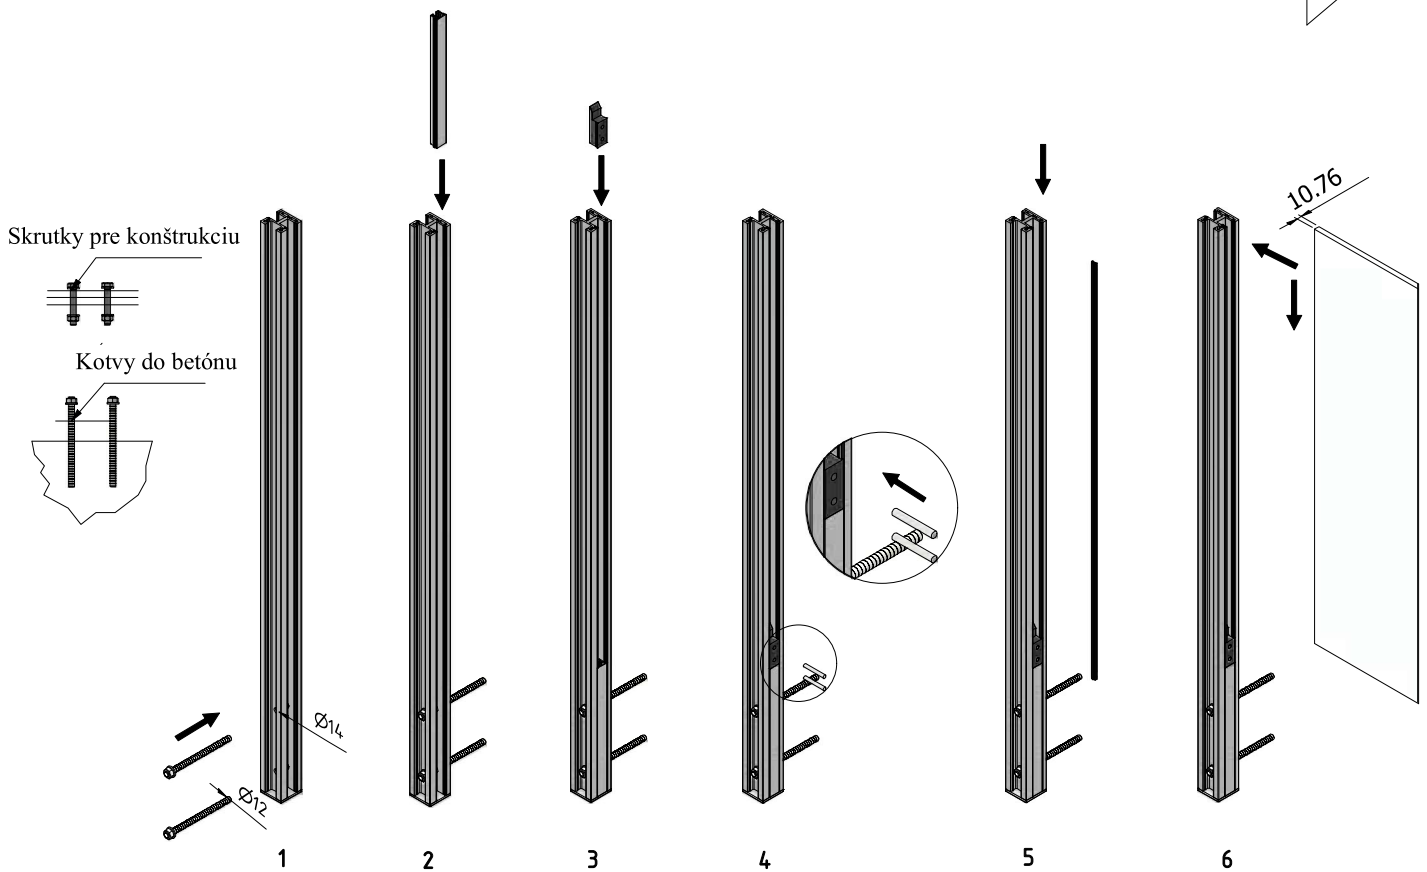

# STĹPIK - BOČNÁ MONTÁŽ - ZHORA UZAVRETÝ

# STĚPIK - BOČNÁ MONTÁŽ - ZHORA UZAVRETÝ

---

7

8

9

10

# STĚPIK - BOČNÁ MONTÁŽ - ZHORA OTVORENÝ

# STĽPIK - BOČNÁ MONTÁŽ - SPOJ MADLA 90°