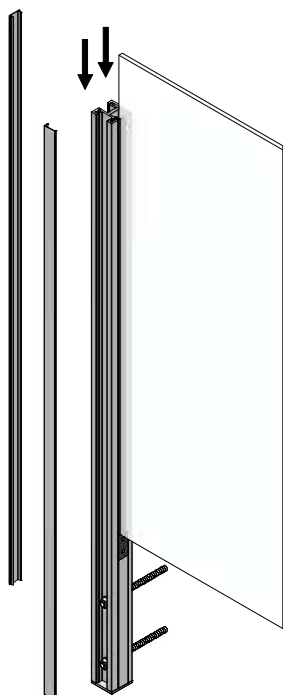

# STĚPIK - BOČNÁ MONTÁŽ - ZHORA OTVORENÝ

# STĹPIK - BOČNÁ MONTÁŽ - ZHORA OTVORENÝ

---

7

8

9

10

# STĽPIK - BOČNÁ MONTÁŽ - ZHORA S MADLOM

# STĽPIK - BOČNÁ MONTÁŽ - SPOJ MADLA 90°