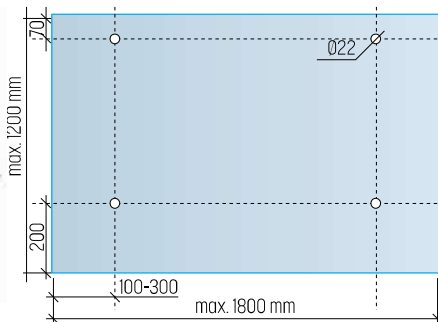

MAR60 SADA S DVOMA OSAMI

MAR60.12	MAR60.16	MAR60.20	MAR60.24
13,52 mm	17,52 mm	21,52 mm	25,52 mm

■ Sada obsahuje:

MAR60-32	2	V2A (304) V4A (316)	M M
MAR60-33	2		
MAR60-31	2		
MAR80-T-X	2		

MAR60 SADA S TROMA OSAMI