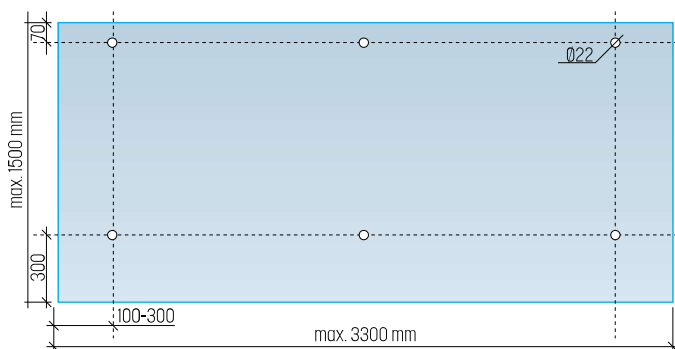

MAR80 SET S TROMA OSAMI

MAR80.SET3

13,52 mm-25,52mm

- Sada obsahuje:

MAR80-32	3
MAR80-33	3
MAR80-31	3
MAR80-T-X	3

V2A (304) V4A (316)