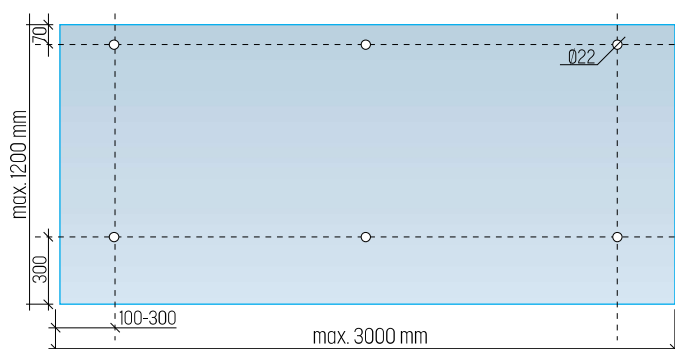

MAR60 SADA S TROMA OSAMI

1944.16	1944.20	1944.24
17,52 mm	21,52 mm	25,52 mm

■ Sada obsahuje:

MAR80-32	3	V2A (304) V4A (316)	M M
MAR80-33	3		
MAR80-31	3		
MAR80-T-X	3