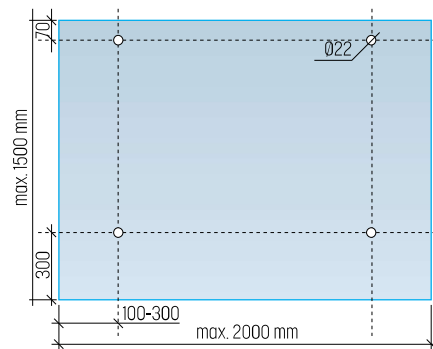

MAR80 SET S DVOMA OSAMI

MAR80.SET2

13,52 mm-25,52mm

- Sada obsahuje:

MAR80-32	2
MAR80-33	2
MAR80-31	2
MAR80-T-X	2

V2A (304) V4A (316)

MAR80 SET S TROMA OSAMI

MAR80.SET3