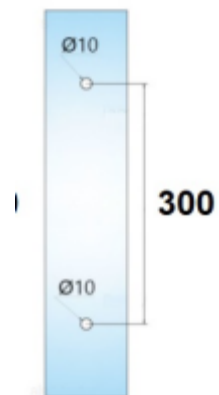

MODH20-450-300/M-buk- brúsená nerez
MODH20-450-300/N-buk- leštená nerez

 **KRAUS**