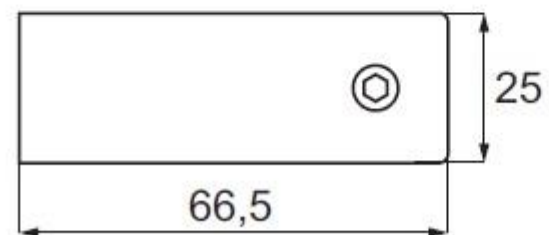

SV90/M-Spevňovacia výstuha sklo-sklo 90°. Vhodná pre 16.76mm až 19.00mm sklo. ss-316(nerez)

 **KRAUS**