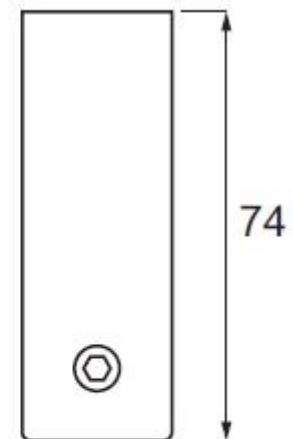

SV90/M-Spevňovacia výstuha sklo-sklo 90°. Vhodná pre 16.76mm až 19.00mm sklo. ss-316(nerez)

 **KRAUS**