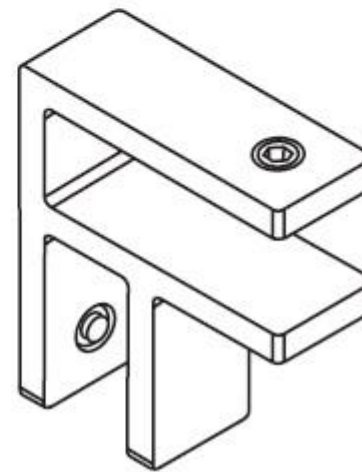

SV90/M-Spevňovacia výstuha sklo-sklo 90°. Vhodná pre 16.76mm až 19.00mm sklo. ss-316(nerez)

 **KRAUS**