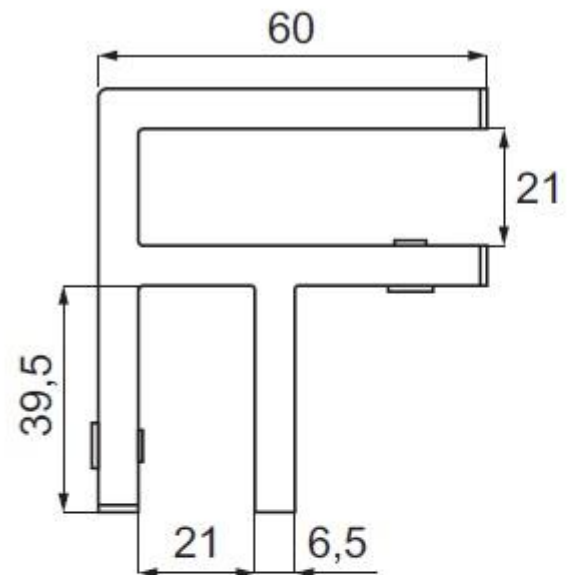

SV90/M-Spevňovacia výstuha sklo-sklo 90°. Vhodná pre 16.76mm až 19.00mm sklo. ss-316(nerez)

 **KRAUS**