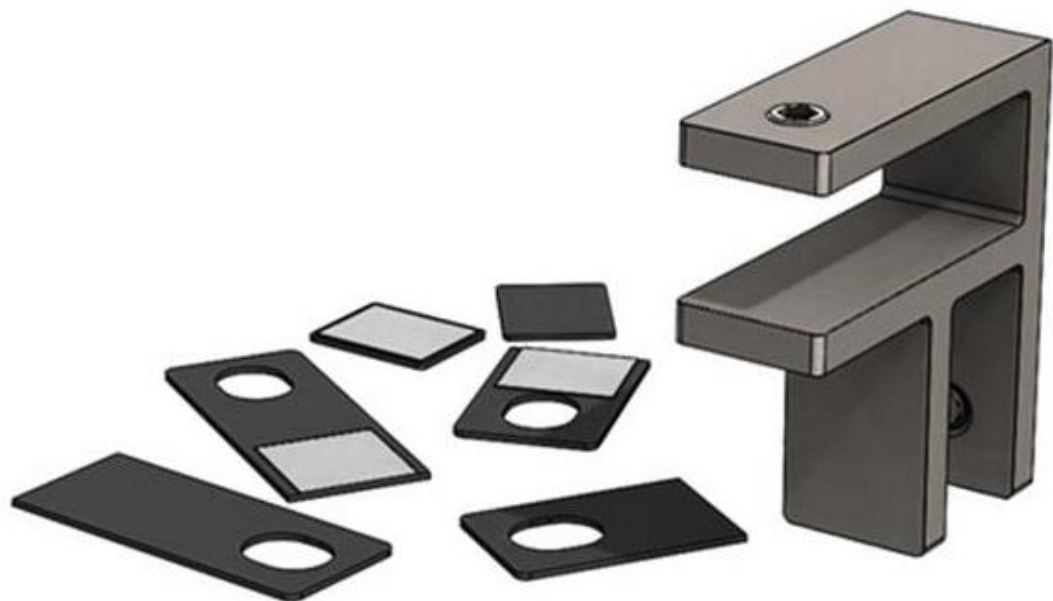

SV90/M-Spevňovacia výstuha sklo-sklo 90°. Vhodná pre 16.76mm až 19.00mm sklo. ss-316(nerez)

 **KRAUS**